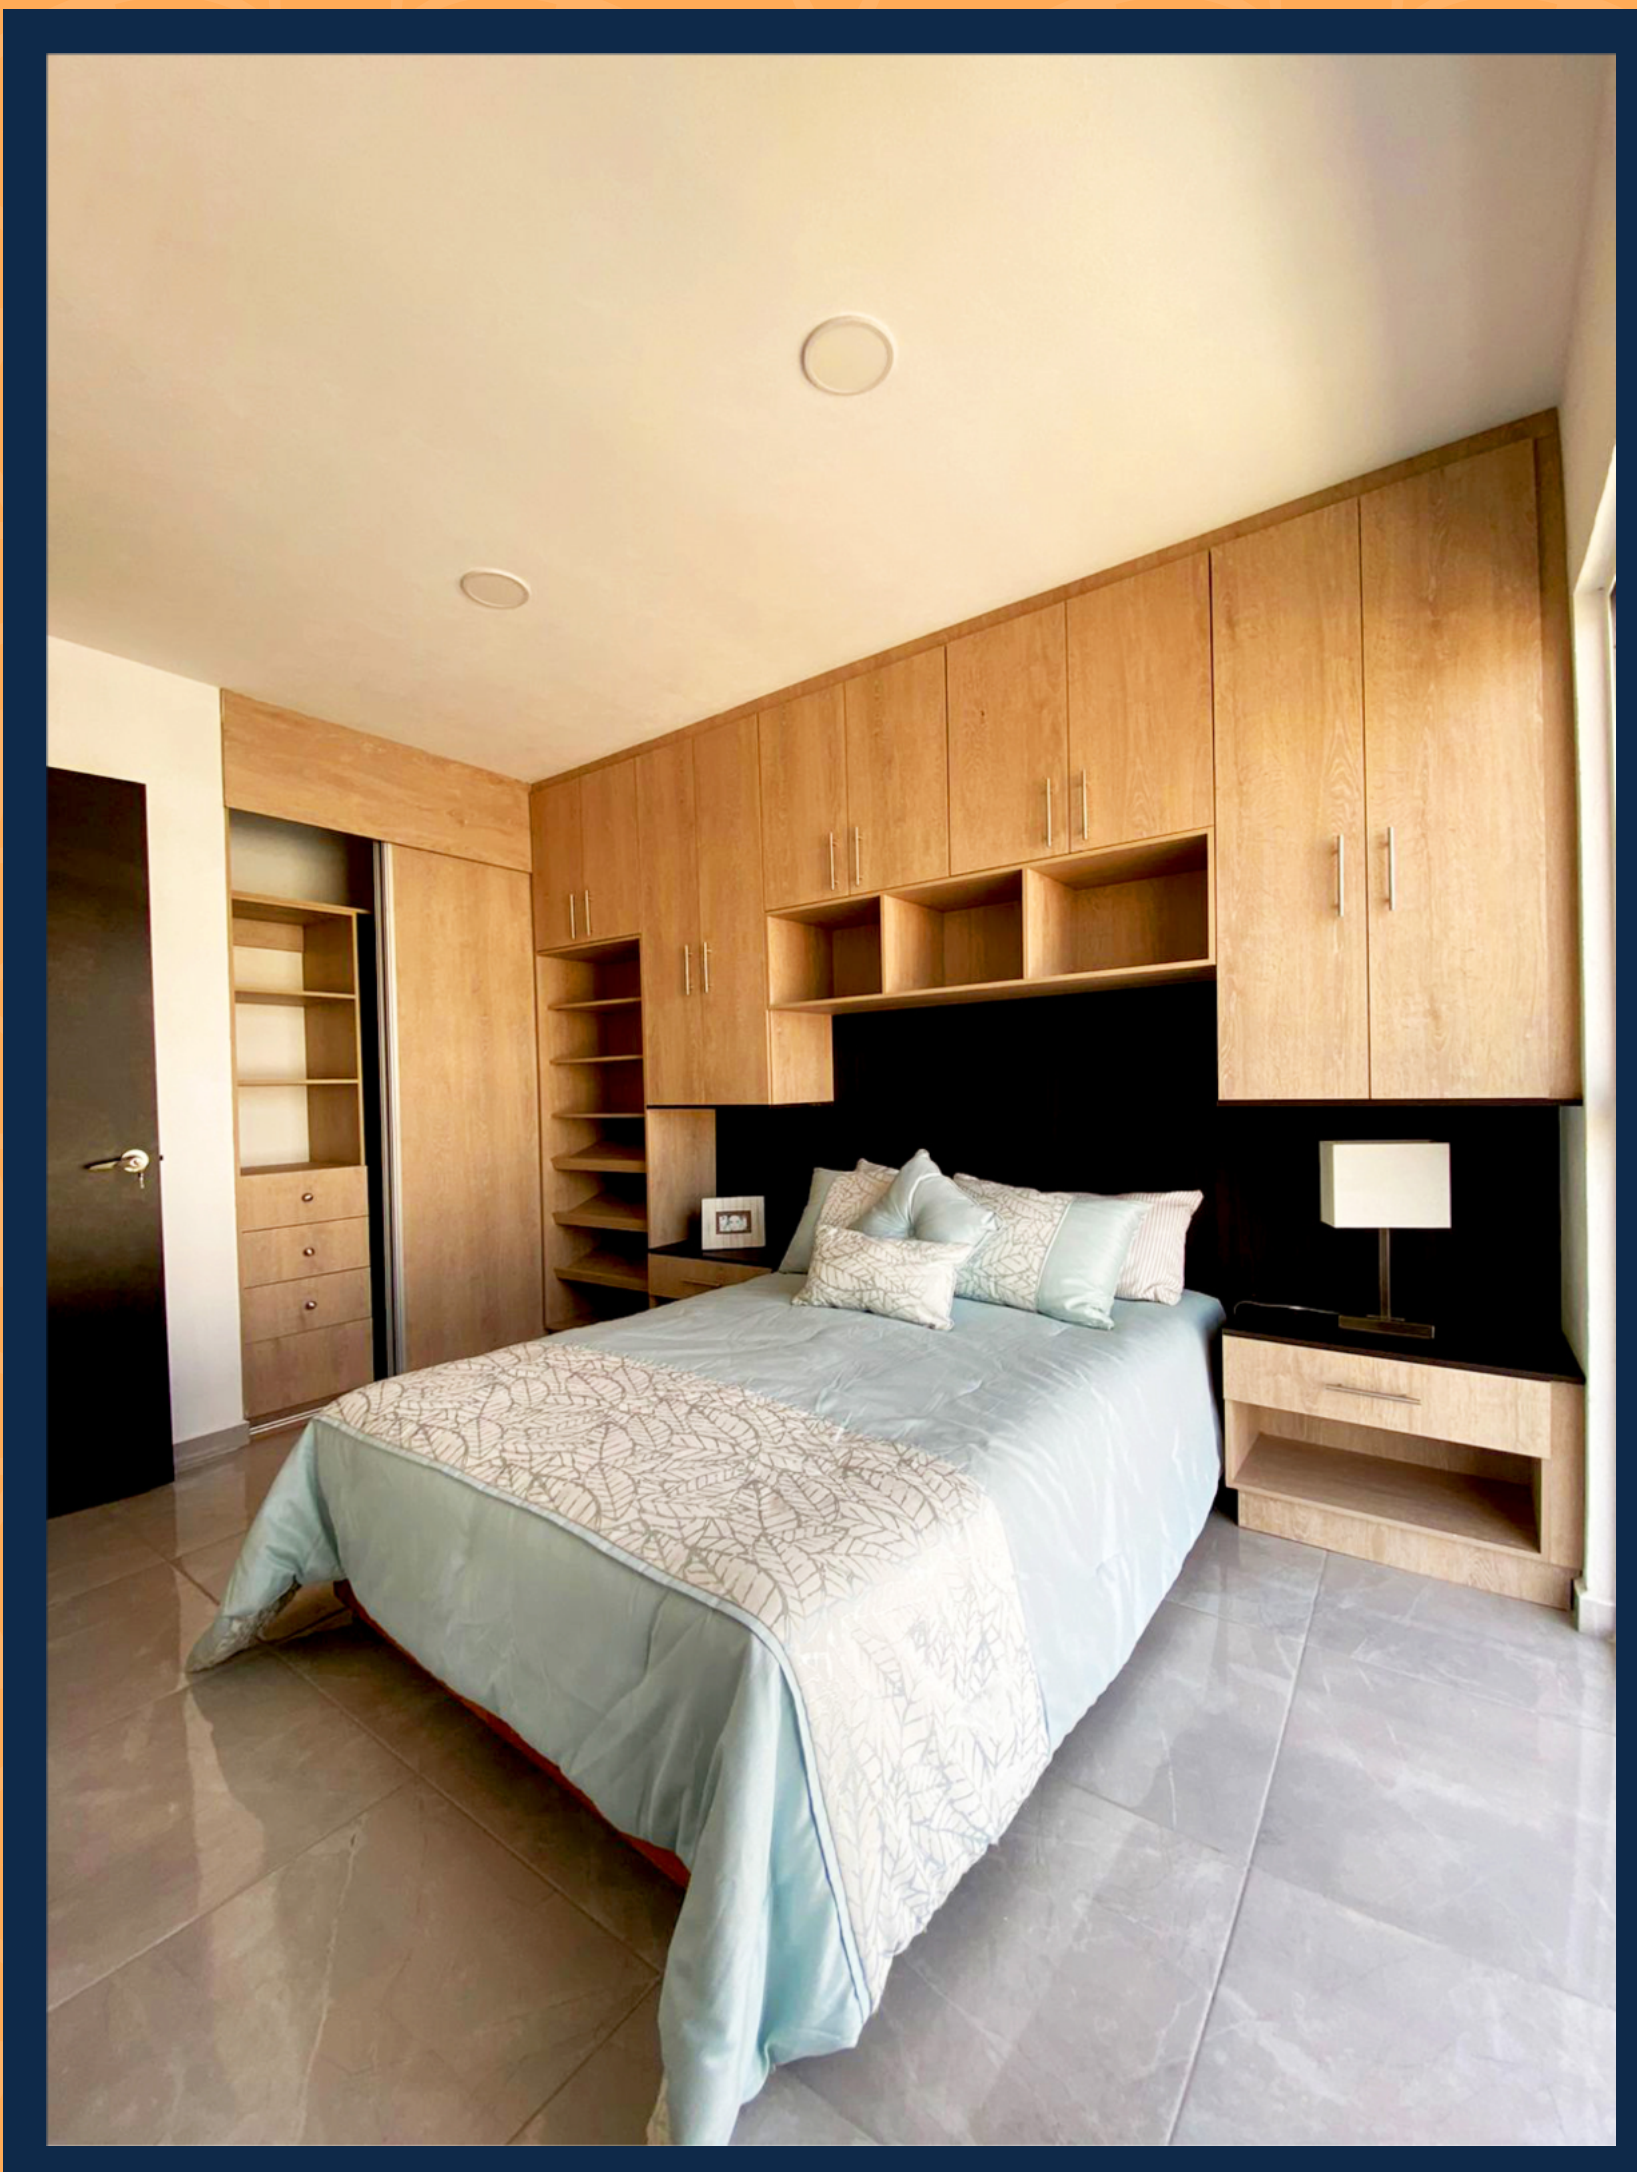

*Imágenes ilustrativas