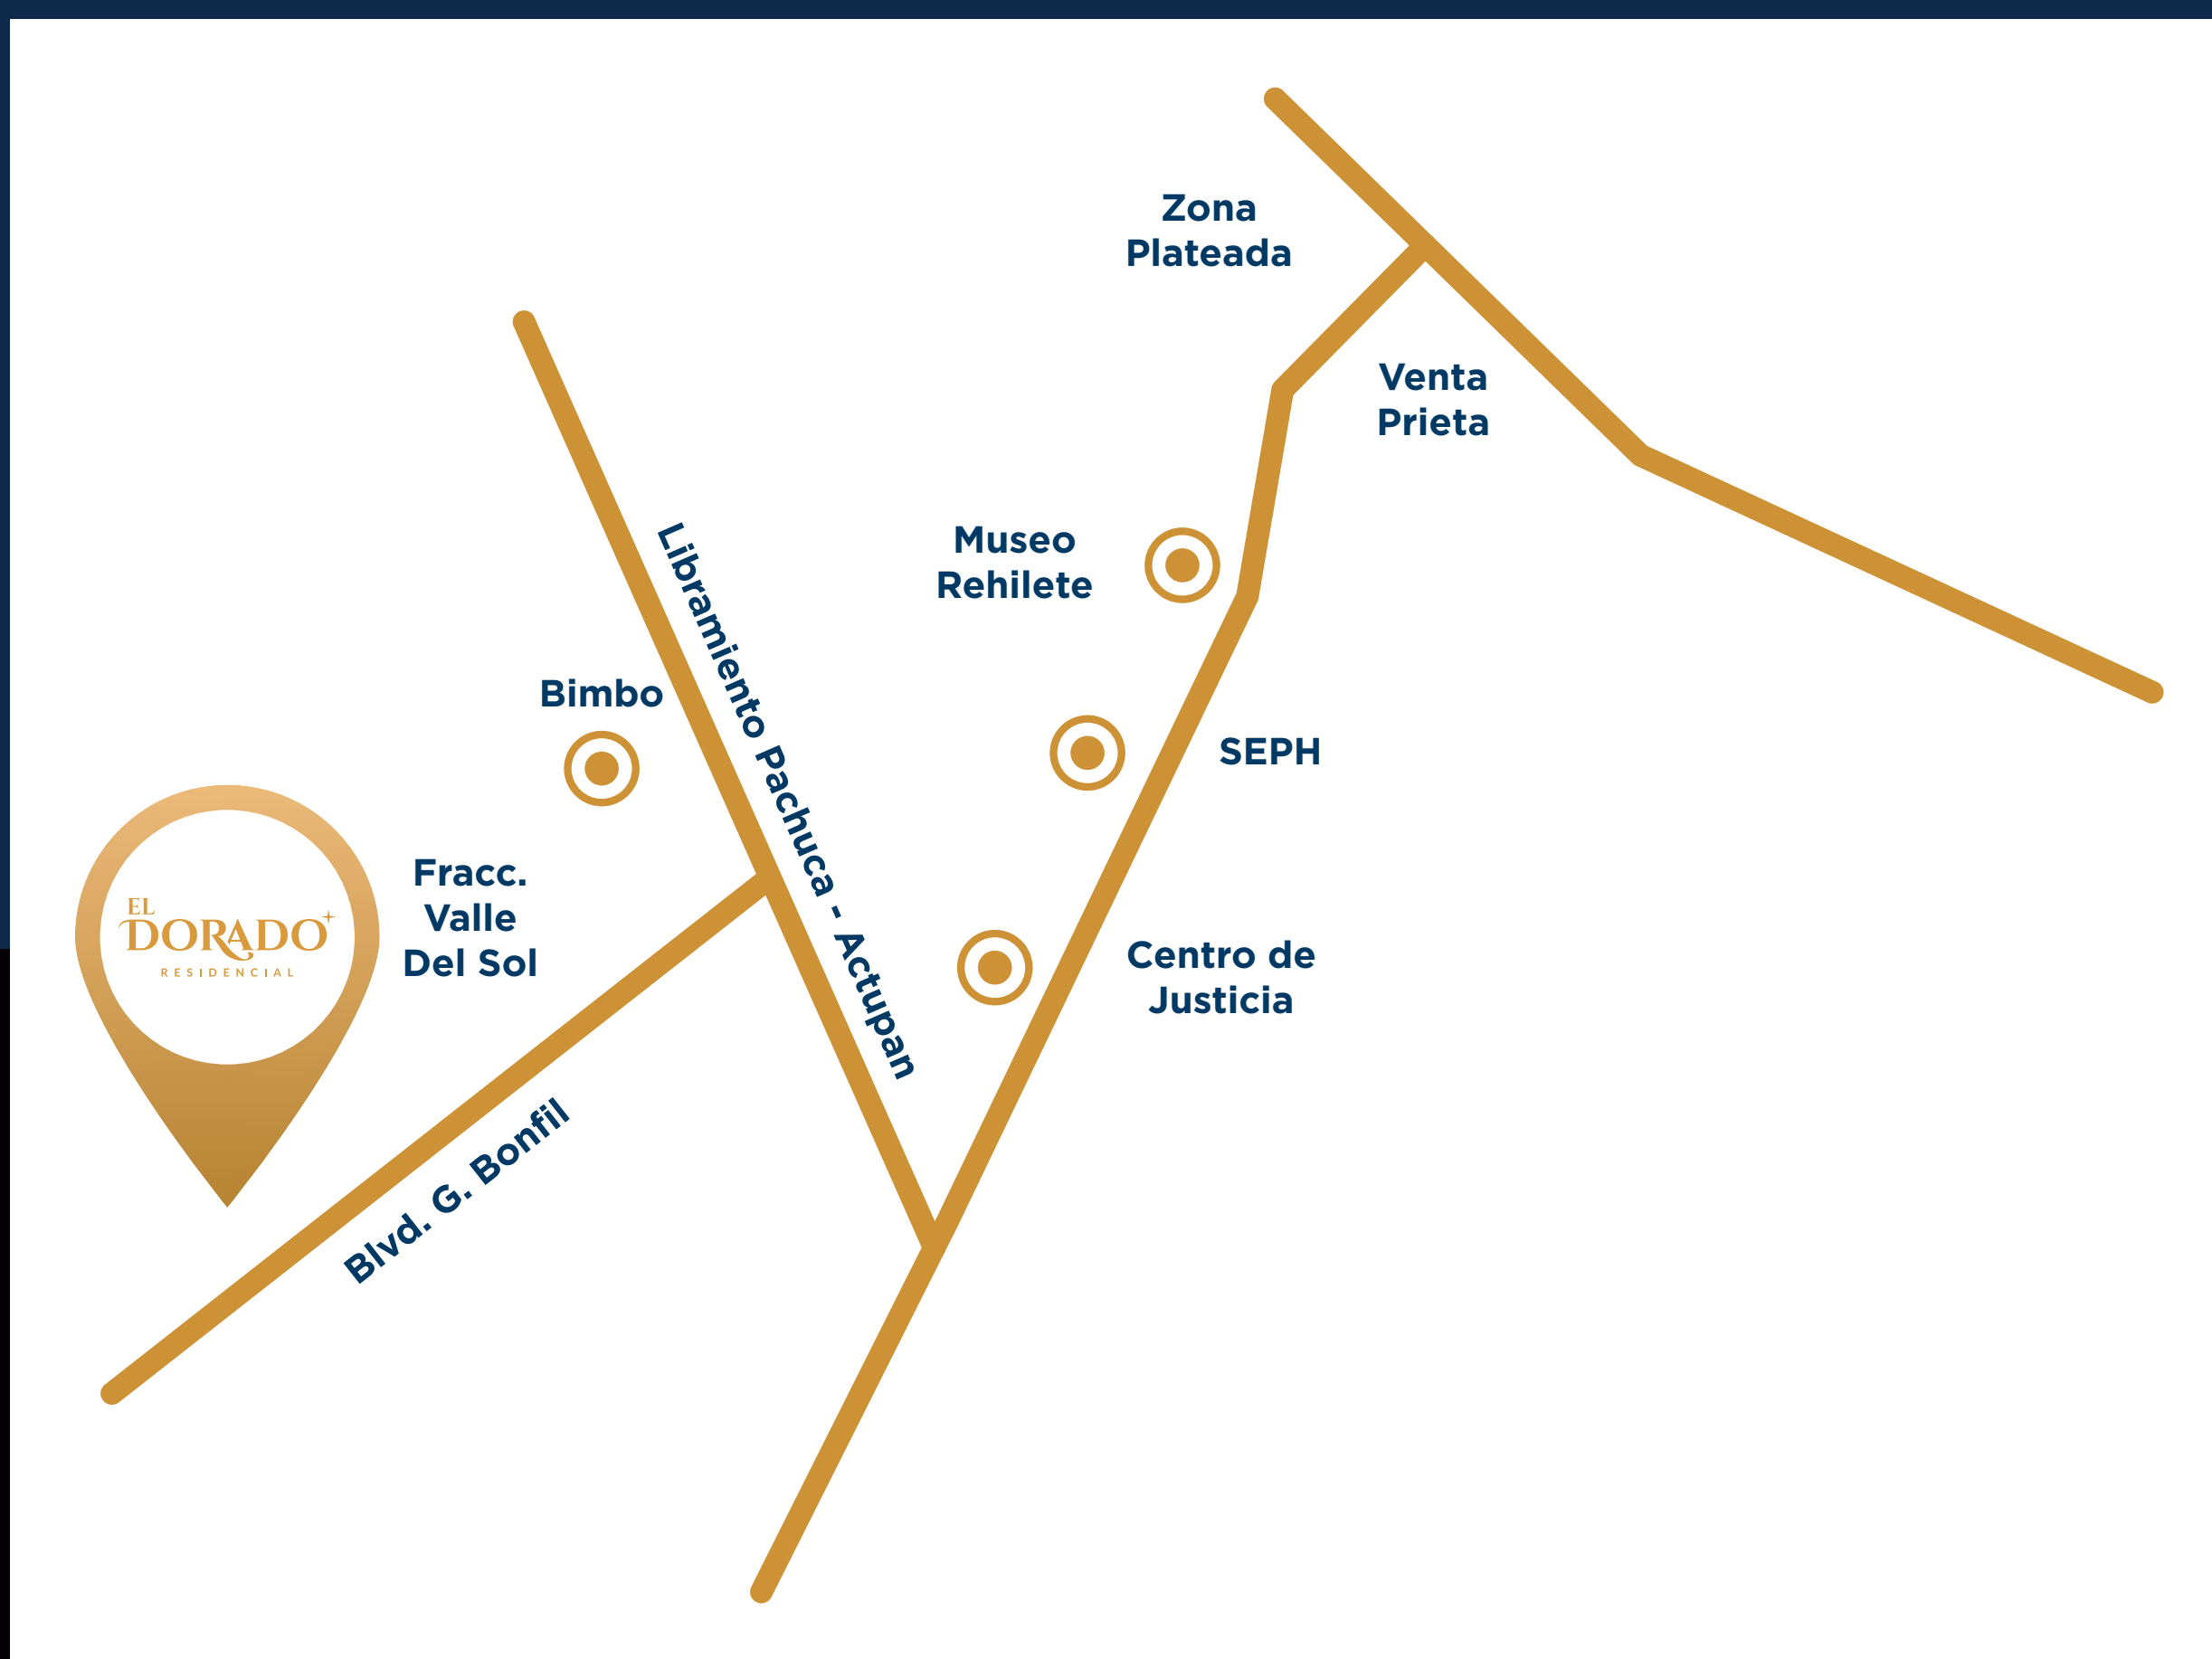

UBICACIÓN

Ampliación del Blvd.

Ramón G. Bonfil S/N,

San Antonio El Desmonte

Pachuca de Soto, Hgo.

PISA
DESARROLLADORA
INMOBILIARIA

ventas@eldoradoresidencial.mx

www.eldoradoresidencial.mx

771 261 4212

771 169 2503

[eldoradoresidencial.mx](https://www.instagram.com/eldoradoresidencial.mx)