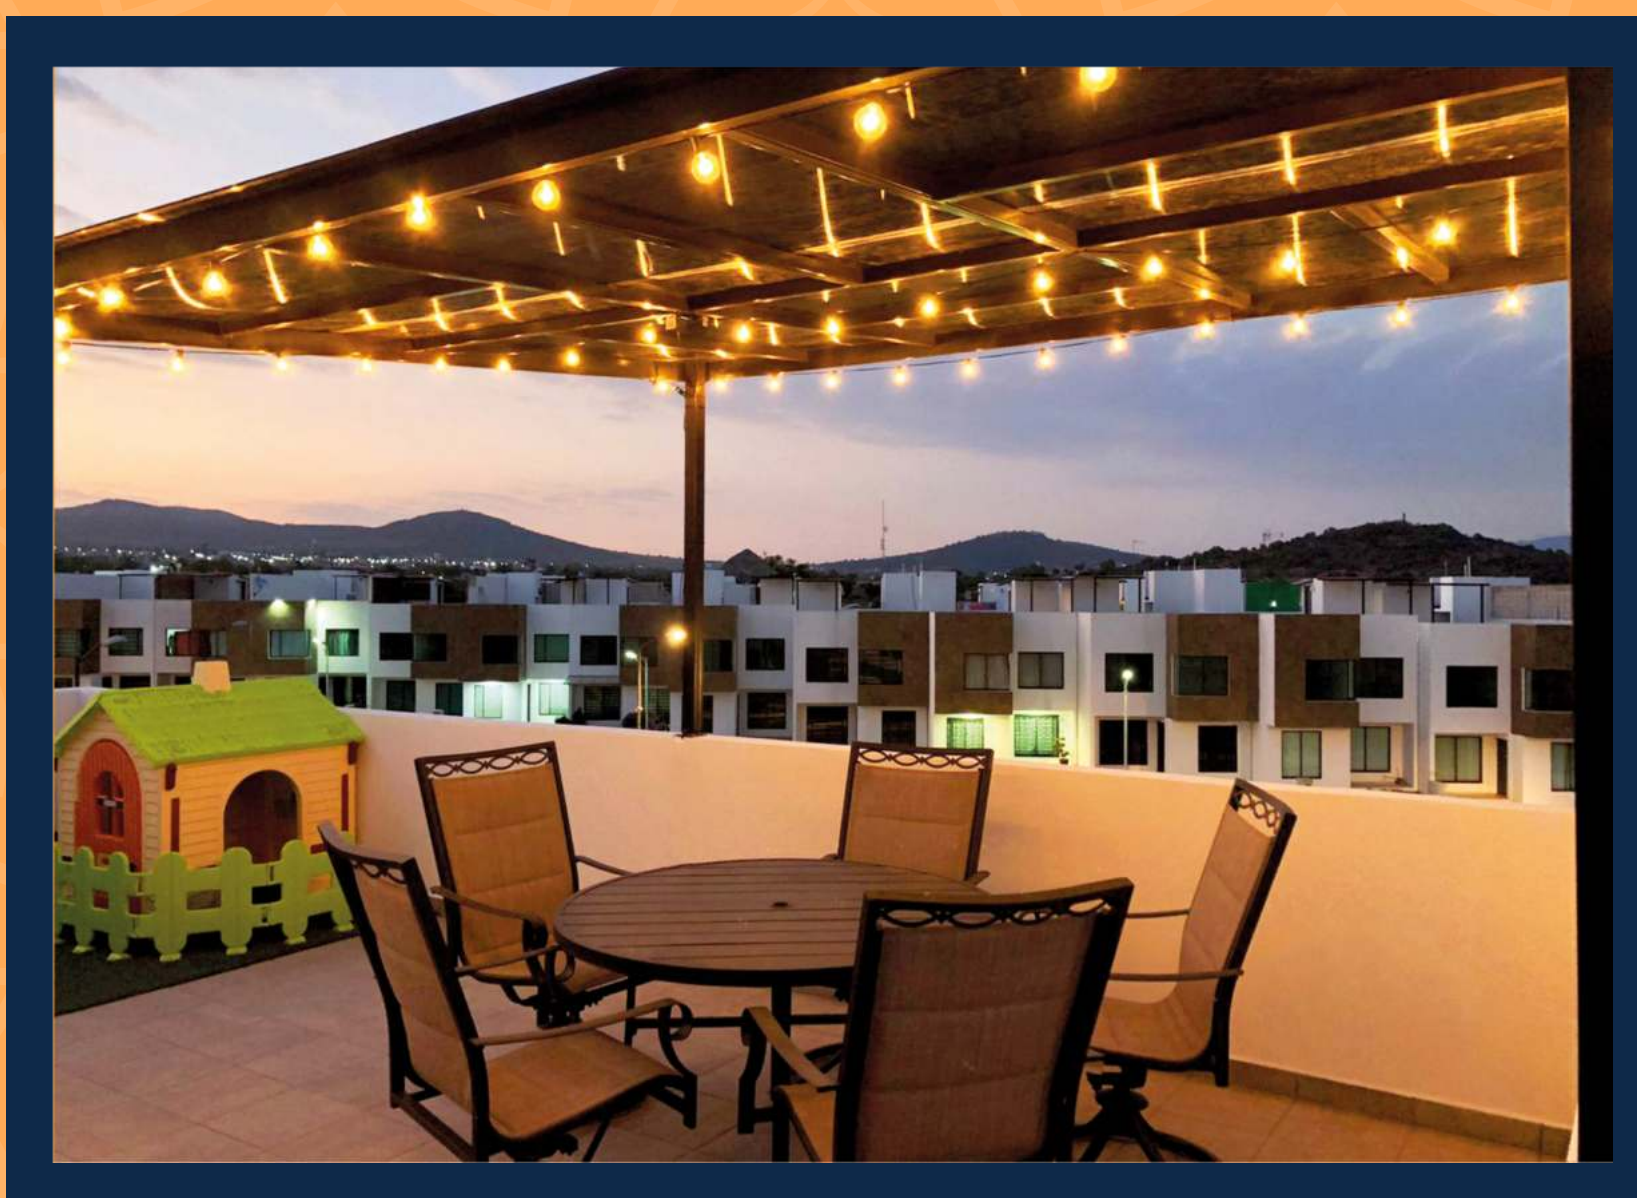

**Imagen ilustrativa*

**TU SUEÑO DORADO
HECHO REALIDAD**

**EL
DORADO⁺**

R E S I D E N C I A L

**Imagen ilustrativa*

EL ESPACIO **DORADO** PARA **TÍ**

EL **PROYECTO**

El Dorado Residencial es un inigualable fraccionamiento ubicado en la ciudad de Pachuca, el cual te ofrece excelentes casas con los espacios adecuados para dar a tu familia la comodidad y calidad de vida que se merece.

El Dorado Residencial te brinda la mejor oferta de metros cuadrados del segmento, ofreciéndote un patrimonio con gran plusvalía desde el inicio, además, este extraordinario proyecto cuenta con diversas amenidades para toda la familia y accesos controlados para vivir con tranquilidad.

**Imágenes ilustrativas*

PLANTAS PROTOTIPO 1

Construcción:

110m²

Terreno:

99m²

Roof garden (Área libre de):

44m²

Fraccionamiento con accesos controlados

1 cancha de fútbol rápido de pasto sintético

1 cancha de fútbol de salón

Área de asador y palapa

Área de juegos infantiles

Dog Park

**Imágenes ilustrativas*

UBICACIÓN