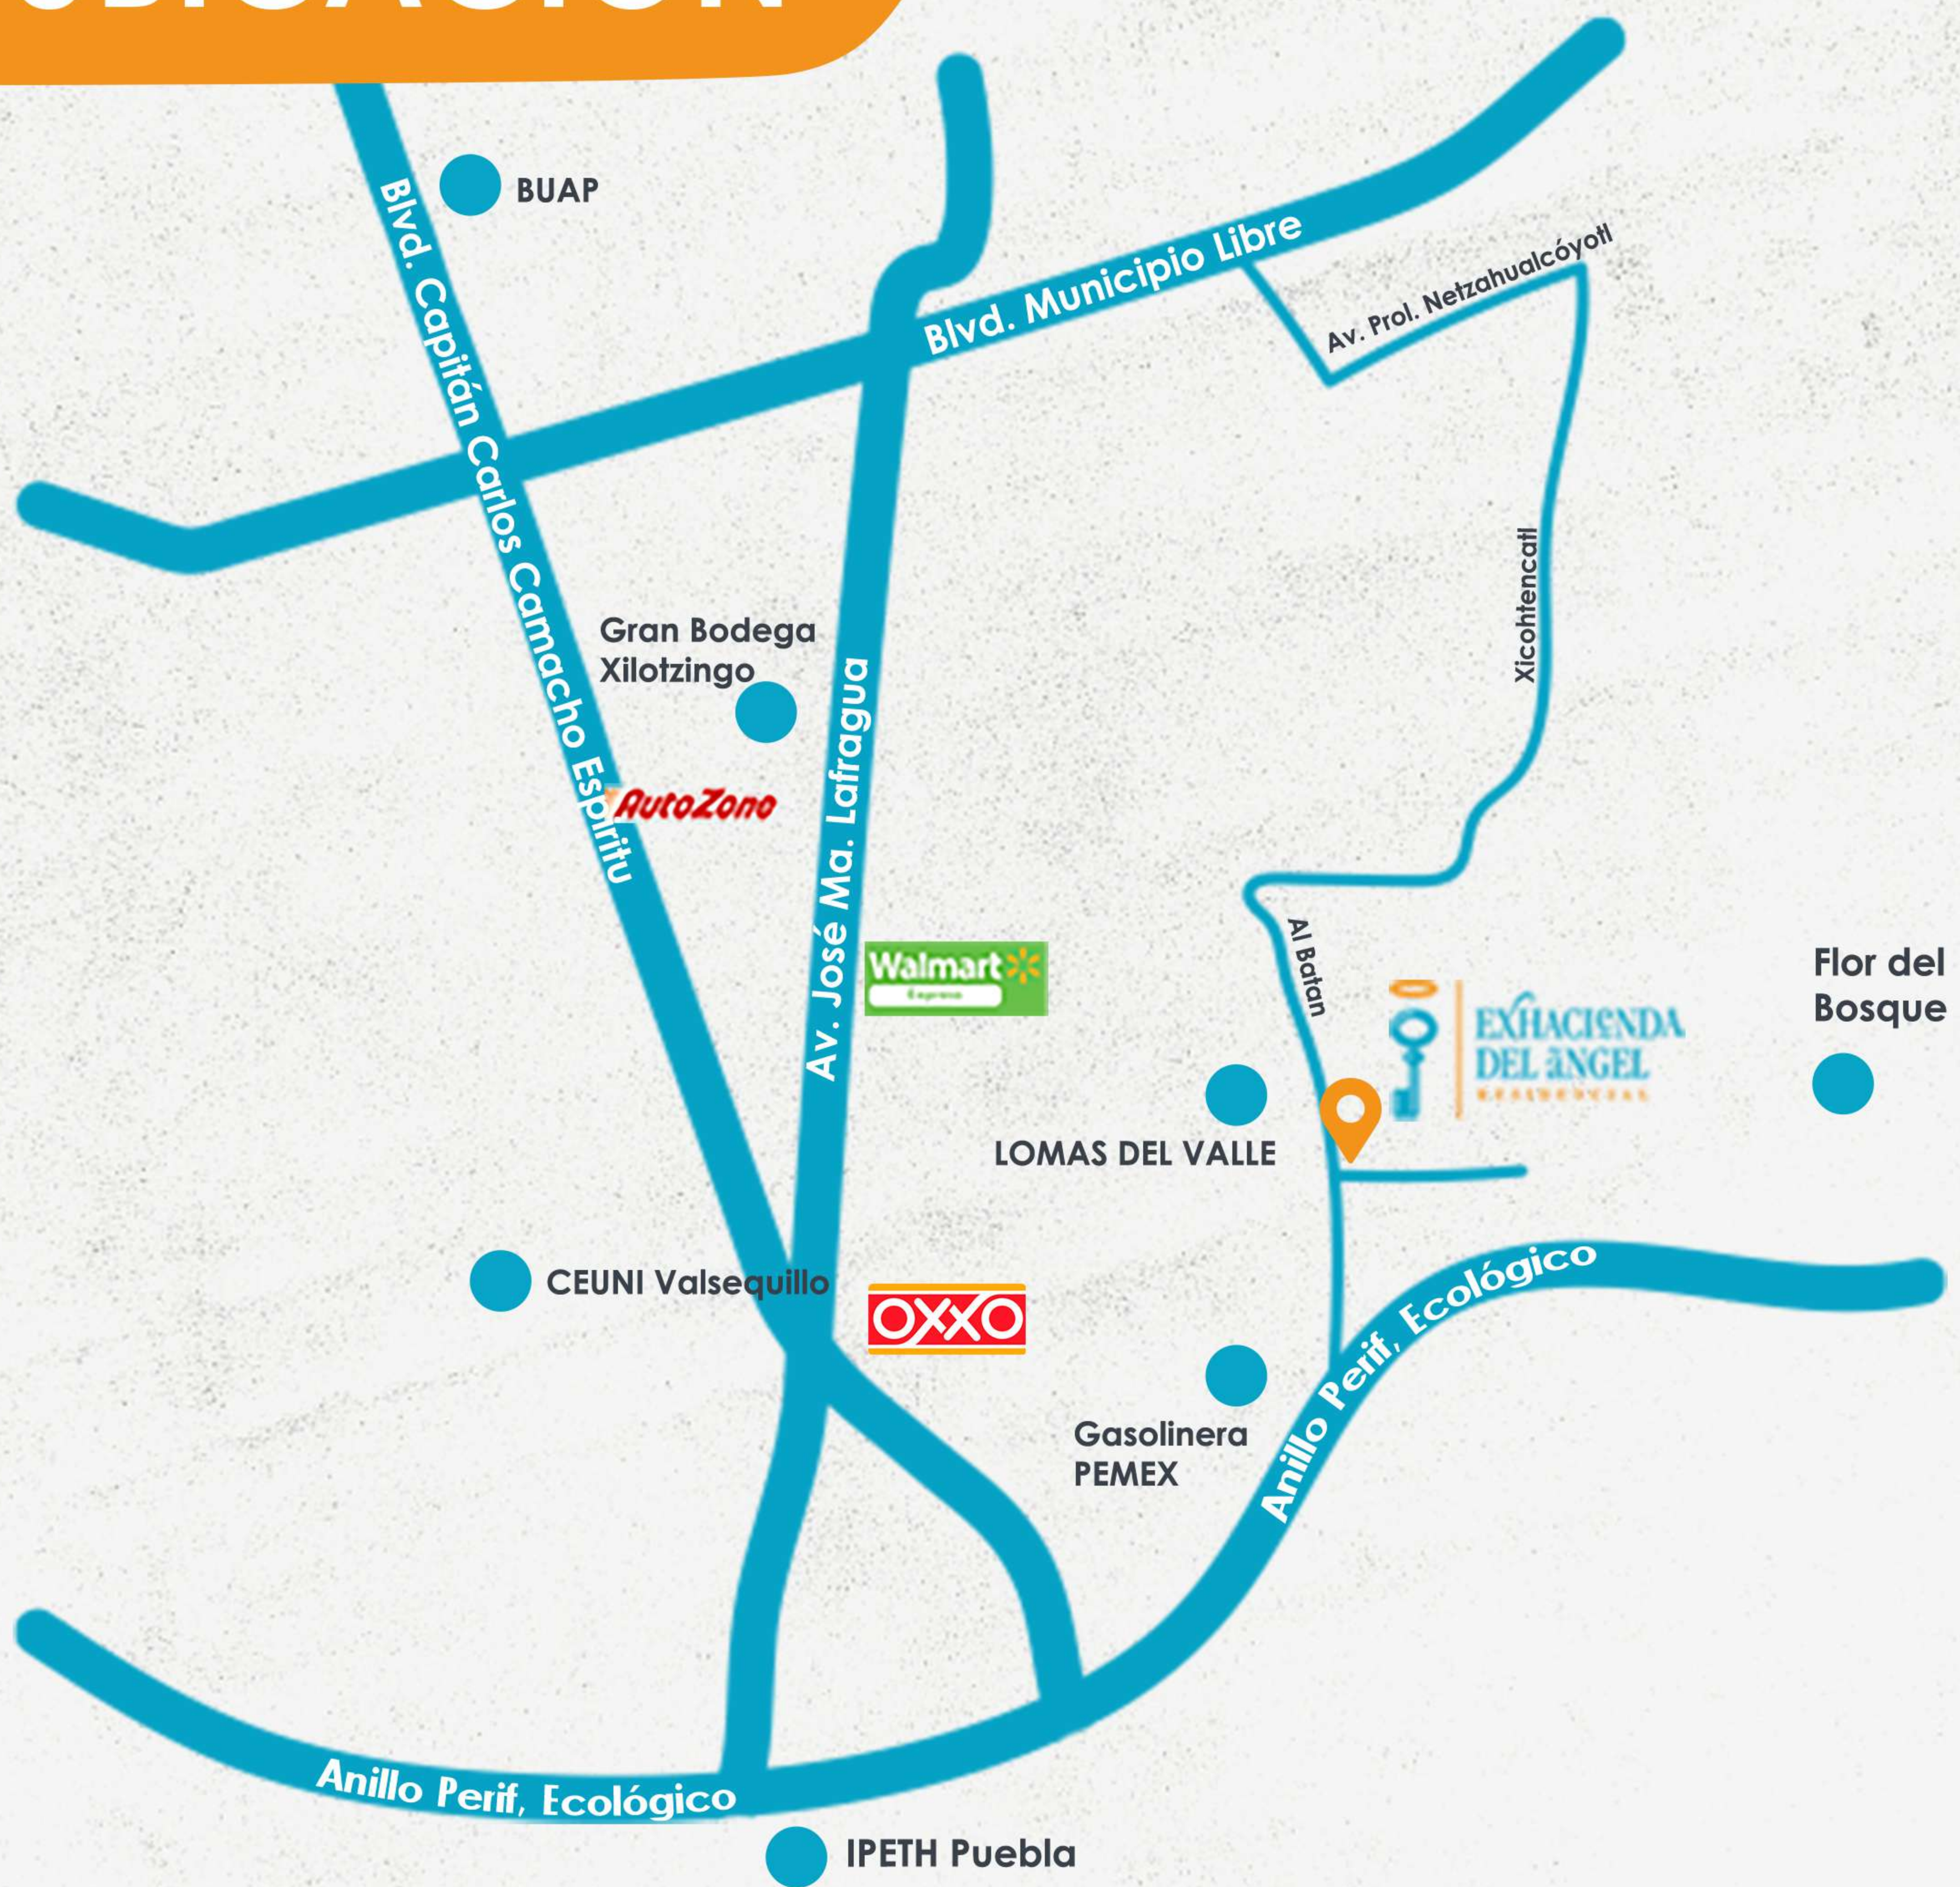

UBICACIÓN

PISA
DESARROLLADORA
INMOBILIARIA