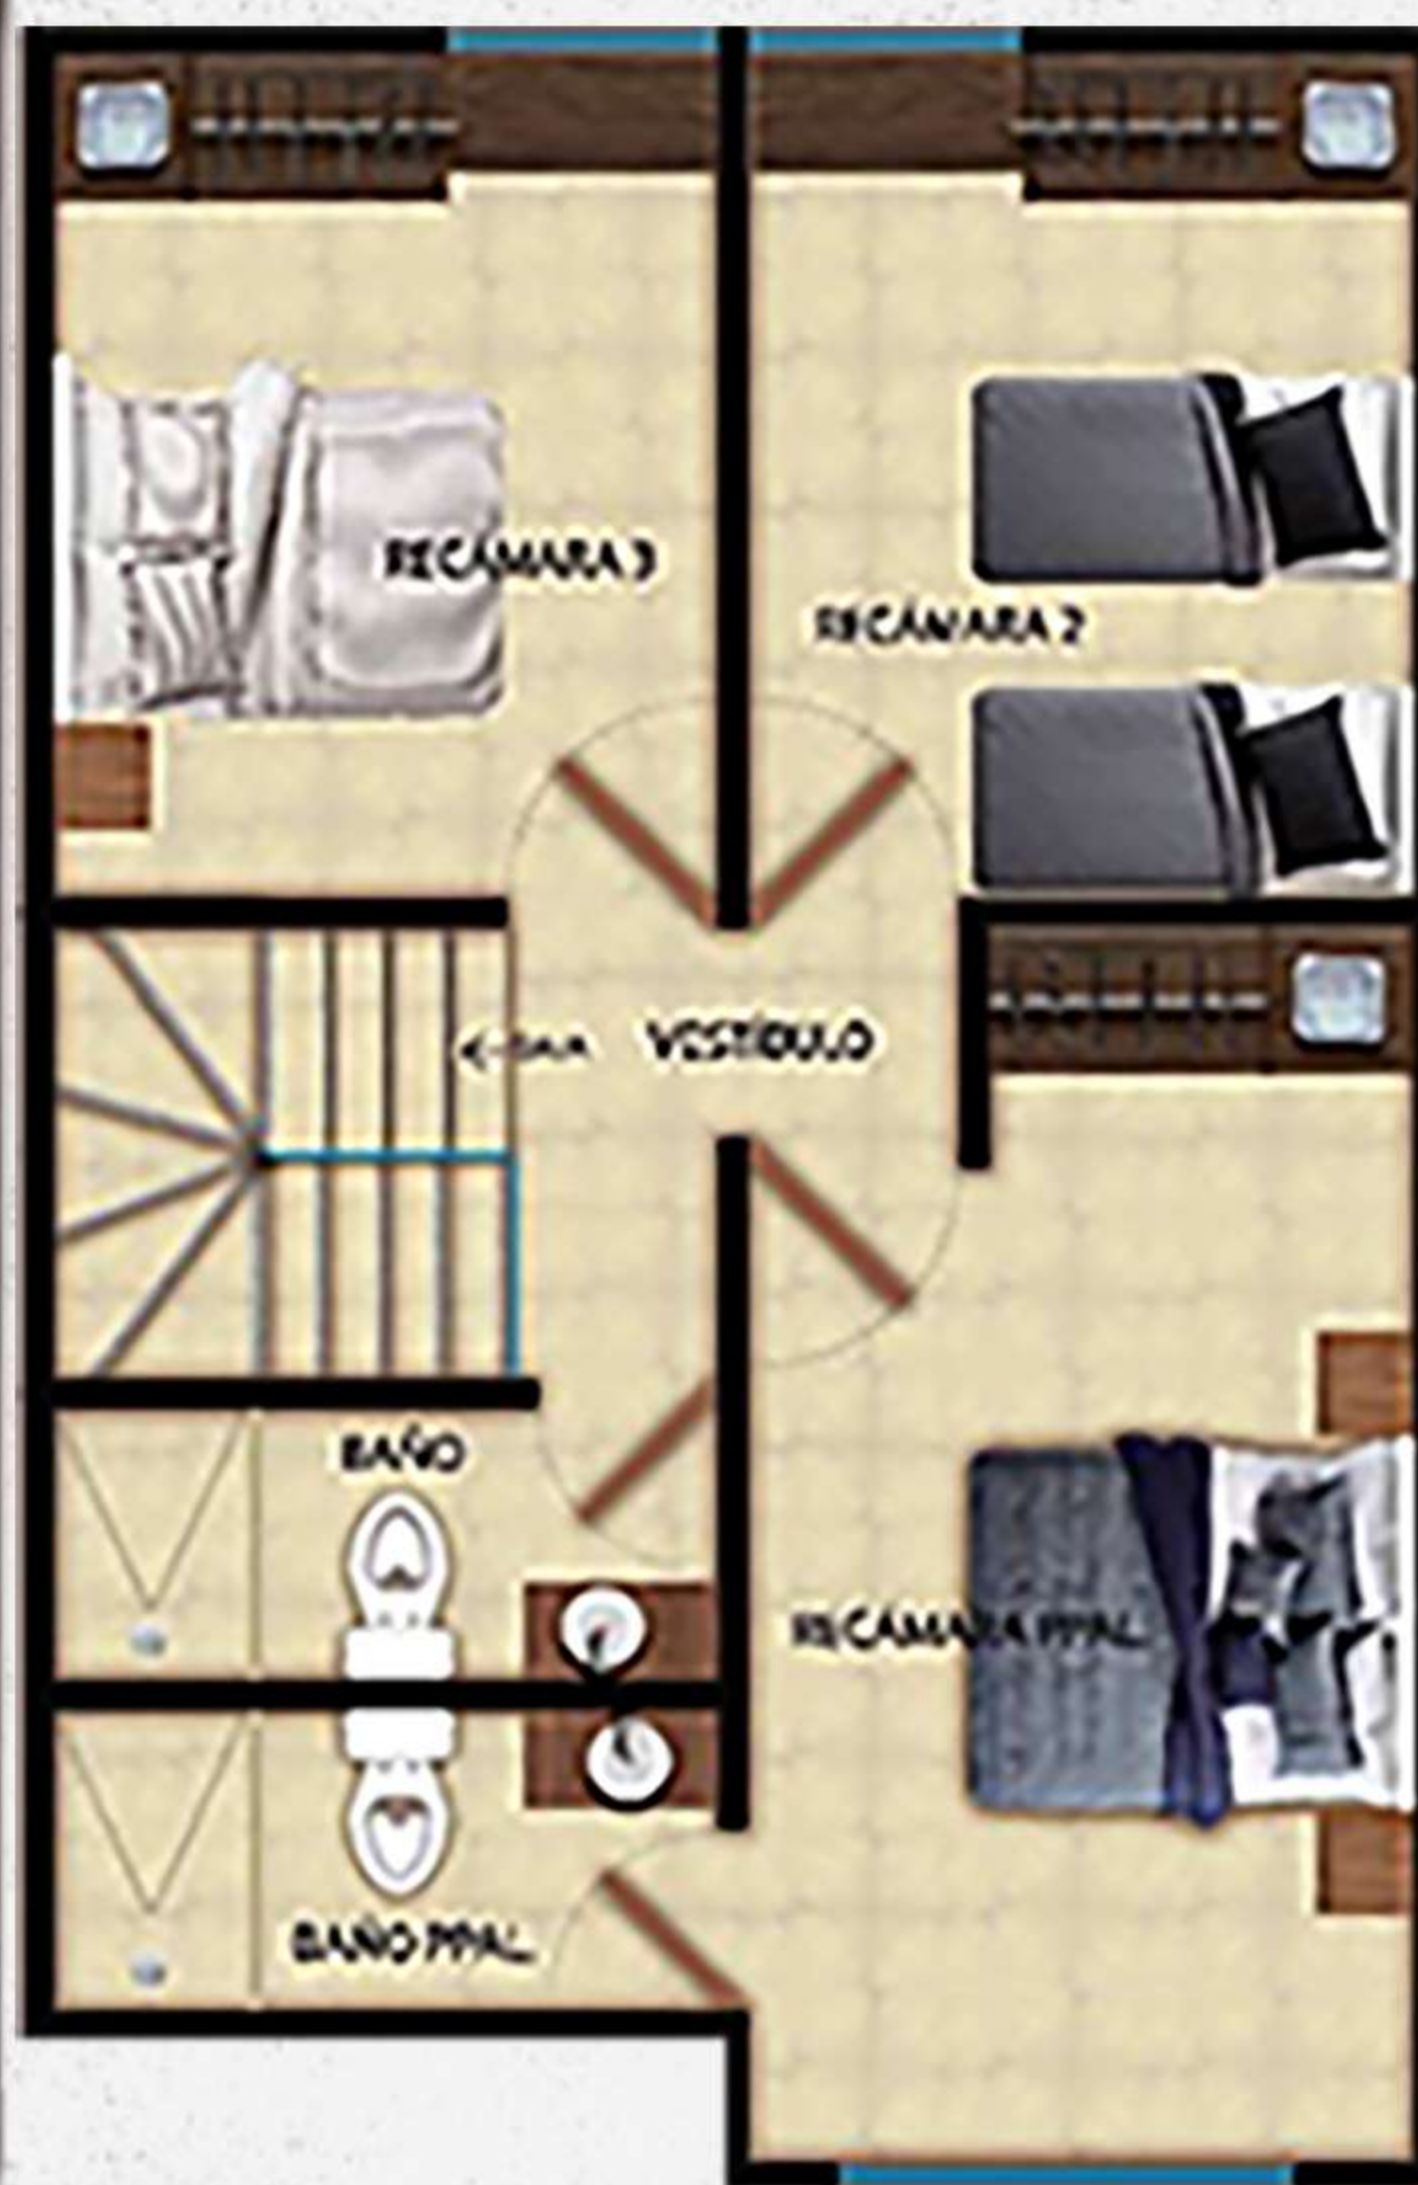

PISA
DESARROLLADORA
INMOBILIARIA

¡ENTREGA INMEDIATA!

DESDE
\$2,200,000*

*No incluye gastos de escrituración.

Tu hogar, un refugio de
elegancia y confort.

**EX HACIENDA
DEL ÑÁNGEL**
RESIDENCIAL

DISTRIBUCIÓN

TERRENO: 100.65 M²

CONSTRUCCIÓN: 110.18 M²

PLANTA BAJA

- ▶ JARDÍN
- ▶ PATIO DE LAVADO
- ▶ COCINA
- ▶ ESTUDIO
- ▶ BODEGA
- ▶ COMEDOR
- ▶ ESTANCIA
- ▶ BAÑO COMPLETO
- ▶ COCHERA

PLANTA ALTA

- ▶ RECÁMARA PRINCIPAL
CON BAÑO
- ▶ 2 RECÁMARAS
- ▶ BAÑO COMPLETO

COCINA EQUIPADA

*Carpintería - Estufa - Campana

SALA

COMEDOR

RECÁMARA PRINCIPAL

RECÁMARA

AMENIDADES

Caseta de acceso